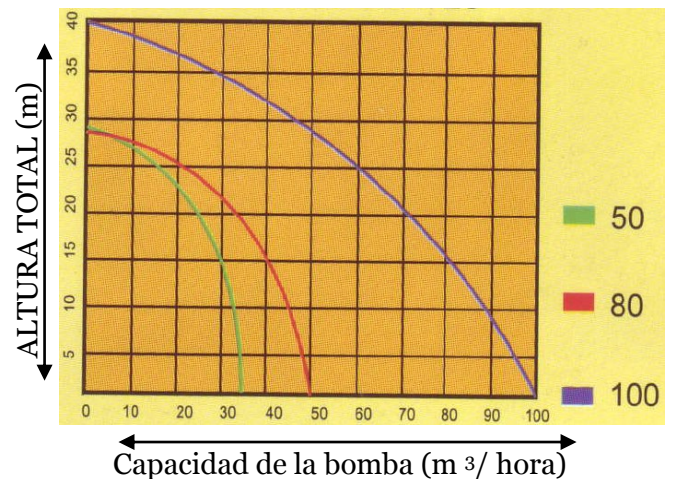

MOTOBOMBA CAUDAL GASOLINA

MAQVER
maquinaria

MODELO LTP 50C

- MOTOR: 4T 5.5CV
- L/HORA : 36.000
- ALTURA: 30 M
- MANGUERA: 2" 50mm

SU DISTRIBUIDOR OFICIAL

BOMBA AUTOASPIRANTE

VISTA TRASERA

TODOS LOS ARTÍCULOS PRESENTADOS TIENEN GARANTÍA DE 2 AÑOS.