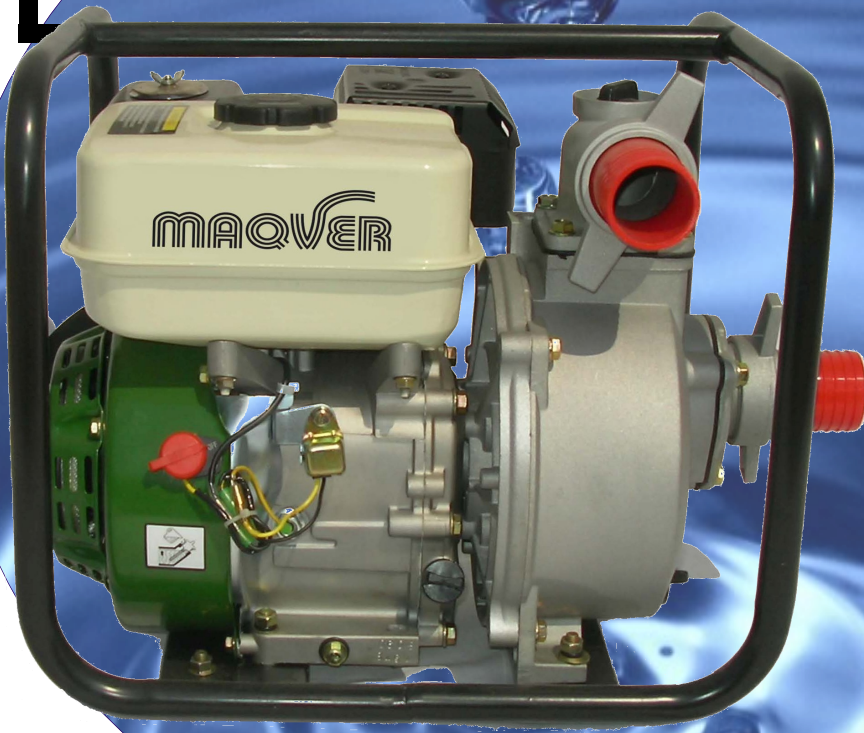

MOTOBOMBA CAUDAL GASOLINA

MAQVER
maquinaria

MODELO LTP 50C

- MOTOR: 4T 5.5CV
- L/HORA : 36.000
- ALTURA: 30 M
- MANGUERA: 2" 50mm

SU DISTRIBUIDOR OFICIAL

BOMBA AUTOASPIRANTE

VISTA TRASERA

TODOS LOS ARTÍCULOS PRESENTADOS TIENEN GARANTÍA DE 2 AÑOS.