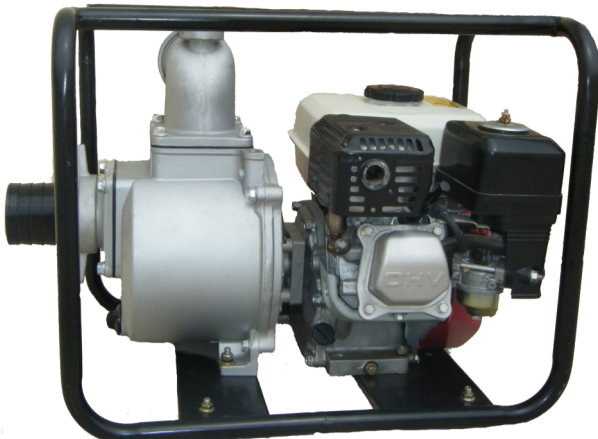

MOTOBOMBA CAUDAL GASOLINA

MAQVER
maquinaria

MODELO LTP 50C

- MOTOR: 4T 5.5CV
- L/HORA : 36.000
- ALTURA: 30 M
- MANGUERA: 2" 50mm

SU DISTRIBUIDOR OFICIAL

BOMBA AUTOASPIRANTE

VISTA TRASERA

TODOS LOS ARTÍCULOS PRESENTADOS TIENEN GARANTÍA DE 2 AÑOS.